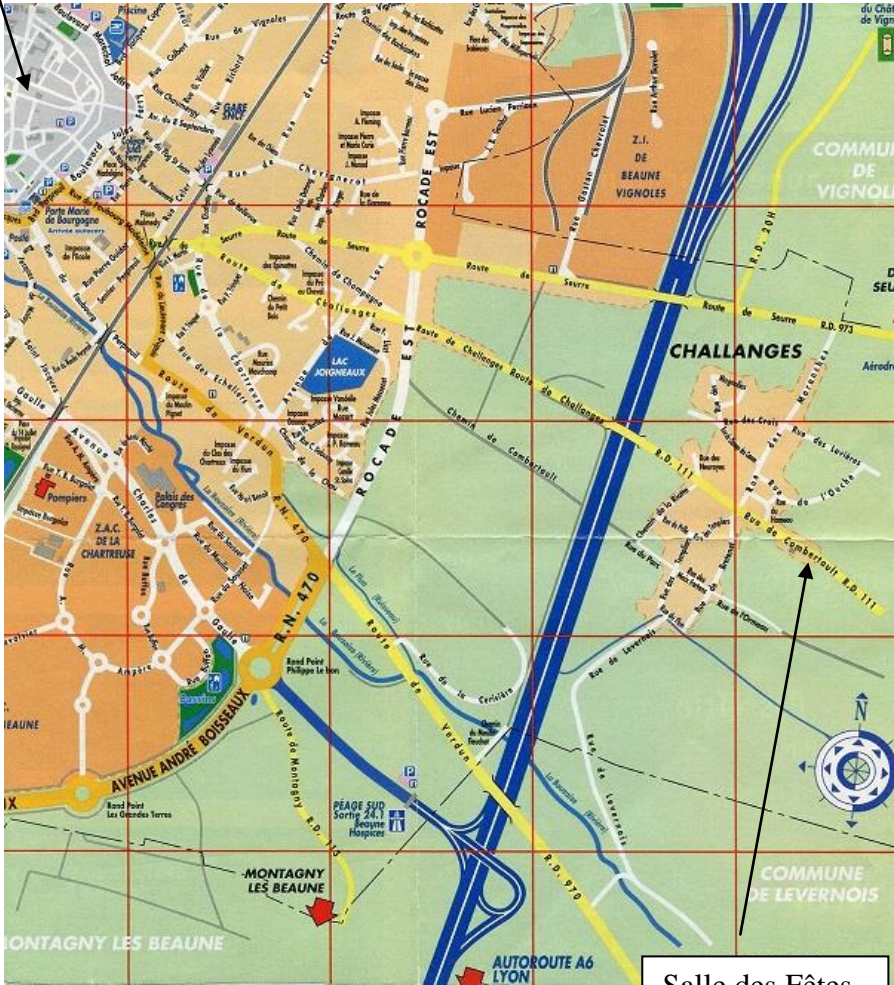

Beaune

Salle des Fêtes

TOURNOI DE L'AIGUE

Dimanche 19 mars 2017

13h 45

BEAUNE - Challanges

Salle des Fêtes

Rue de Combertault

Hameau de Challanges

Parking assuré

Sortie autoroute Beaune-sud : 24.1. Au rond-point, à droite, suivre la rocade Est pendant 1,2 km. Puis tourner à droite route de Challanges. Suivre cette route jusqu'à Challanges, traverser Challanges tout droit (1,6 km environ depuis la rocade). Après la sortie du village, la salle se trouve 200 m plus loin à droite.

Si vous arrivez par le boulevard circulaire de Beaune, la direction Challanges est indiquée. Vous pouvez aussi prendre la direction autoroute, rejoindre le rond-point et suivre la rocade.

Chers amis bridgeurs,